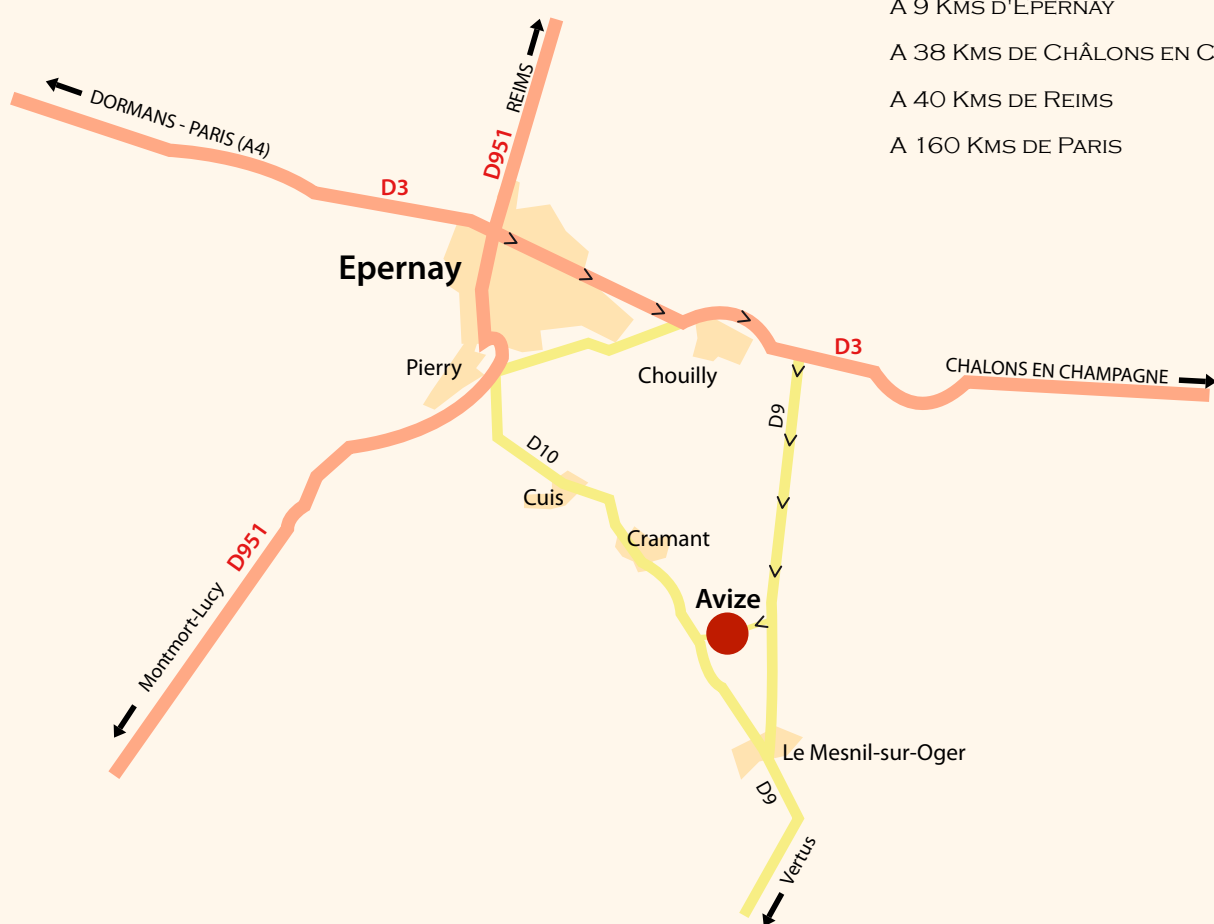

Plan d'accès depuis Epernay

VISITE SUR RDV - VISIT BY APPOINTMENT

CHAMPAGNE PRIN PÈRE & FILS
30 REMPART DU MIDI
51190 AVIZE

TEL. : +33 (0)3 26 53 54 55

MOB. : +33 (0)6 74 20 09 07

EMAIL : ERWANTHILL@CHAMPAGNEPRIN.FR